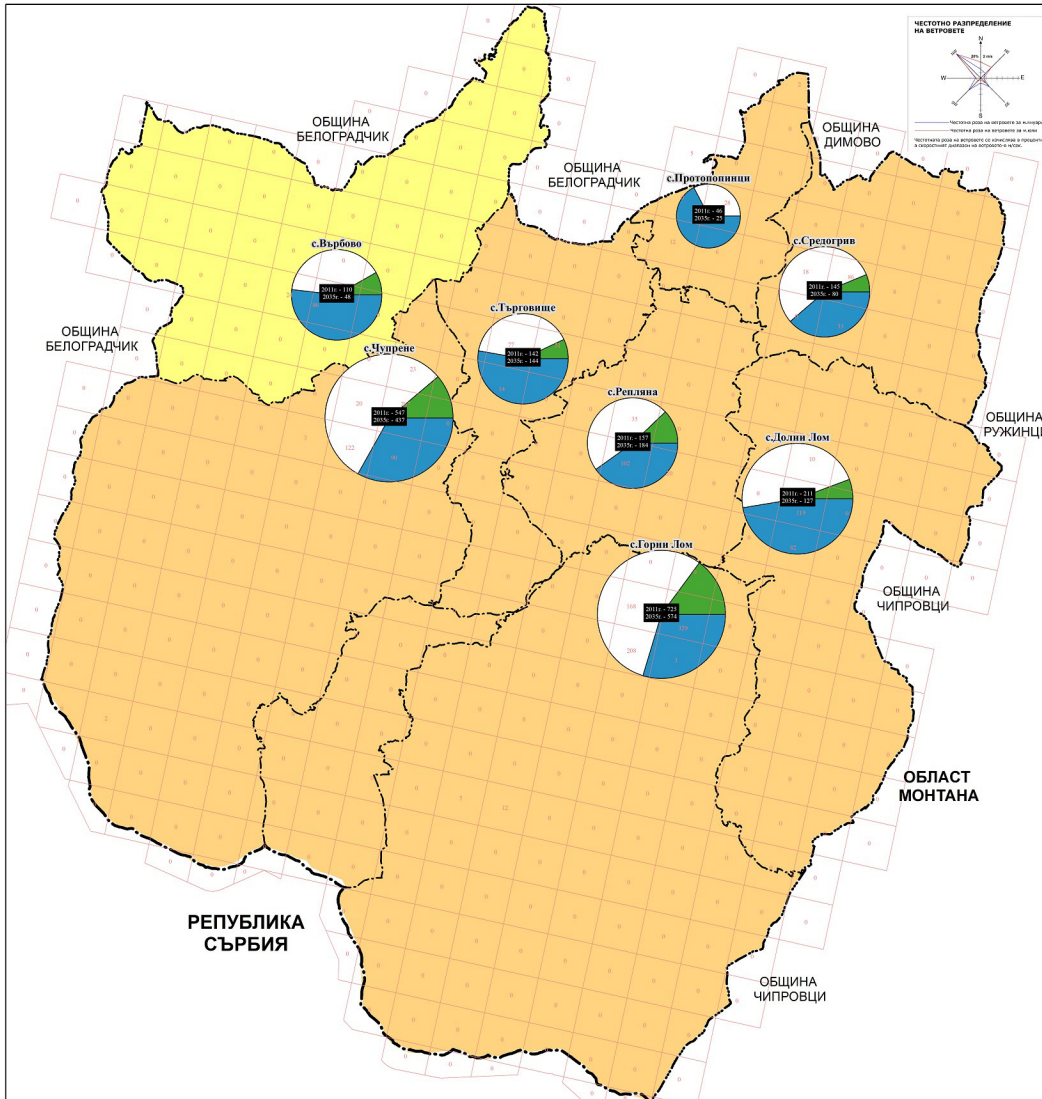

ОБЩ УСТРОЙСТВЕН ПЛАН НА ОБЩИНА ЧУПРЕНЕ ПРЕДВАРИТЕЛЕН ПРОЕКТ

СХЕМА НА ДЕМОГРАФСКАТА СТРУКТУРА НА НАСЕЛЕНИЕТО М 1:50 000

ЛЕГЕНДА

- ДЪРЖАВНА ГРАНИЦА
- ГРАНИЦА НА ОБЛАСТ
- ГРАНИЦА НА ОБЩИНА
- ГРАНИЦА НА ЗЕМЛИЩЕ

ГЪСТОТА НА НАСЕЛЕНИЕТО НА КВ. КМ

- до 5
- 6-10

ВЪЗРАСТОВА СТРУКТУРА НА НАСЕЛЕНИЕТО

- ПОД 14г.
- ОТ 15г. ДО 64г.
- НАД 65г.

ГРИД НА НАСЕЛЕНИЕТО 2011г.

- НАСЕЛЕНИЕ НА 1 КВ. КМ